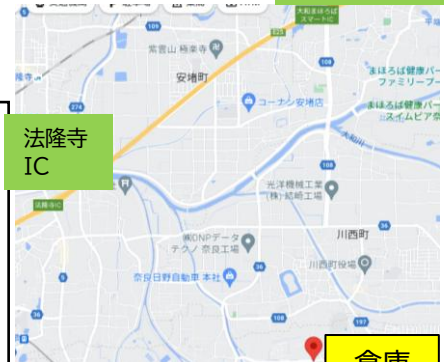

# 倉庫保管スペースあります！！

倉庫外観

倉庫内

中2階作業場

2.8トン天井クレーン

駐車場

敷地内駐車場は  
**大型車10台**  
駐車可能です！  
※トレーラー可◎

大和まほろば  
スマートIC